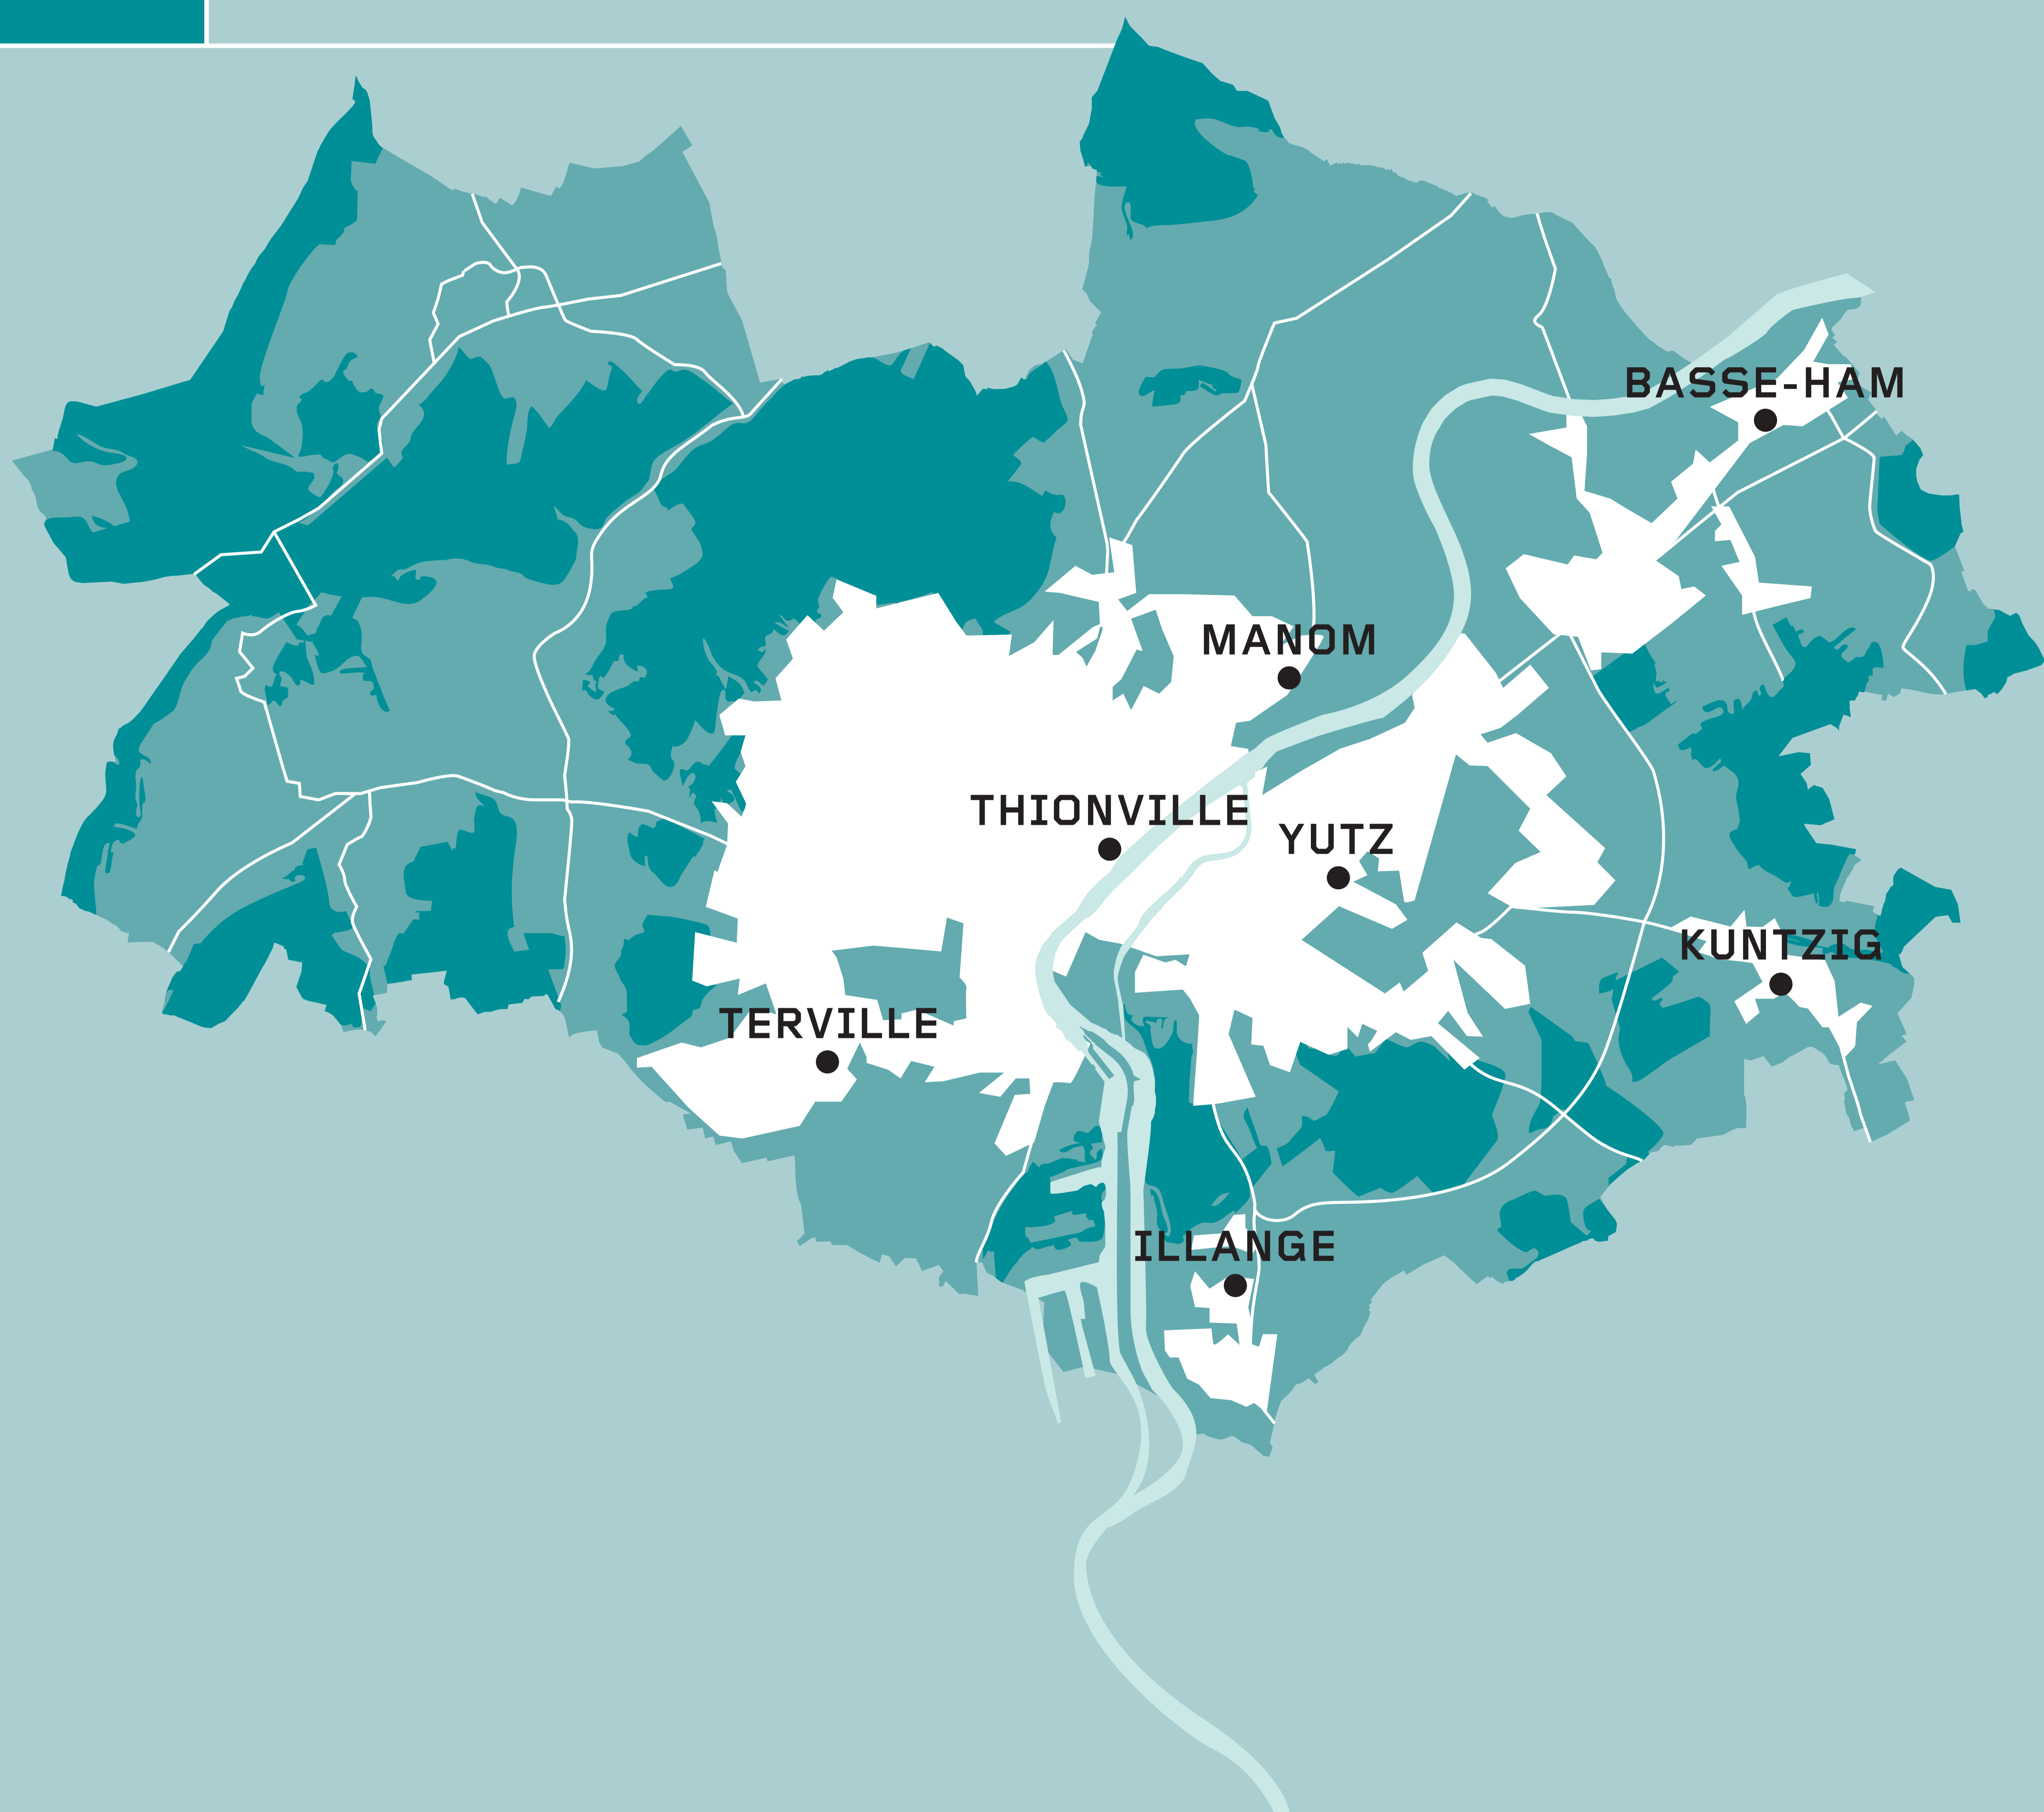

# LE PATRIMOINE

## des sept communes de la vallée

EXPOSITION RÉALISÉE PAR

LA COMMUNAUTÉ D'AGGLOMÉRATION PORTES DE FRANCE - THIONVILLE  
AVEC LE CONCOURS SCIENTIFIQUE ET FINANCIER DE LA RÉGION LORRAINE  
(SERVICE RÉGIONAL DE L'INVENTAIRE GÉNÉRAL DU PATRIMOINE CULTUREL)

La Région  
**Lorraine**